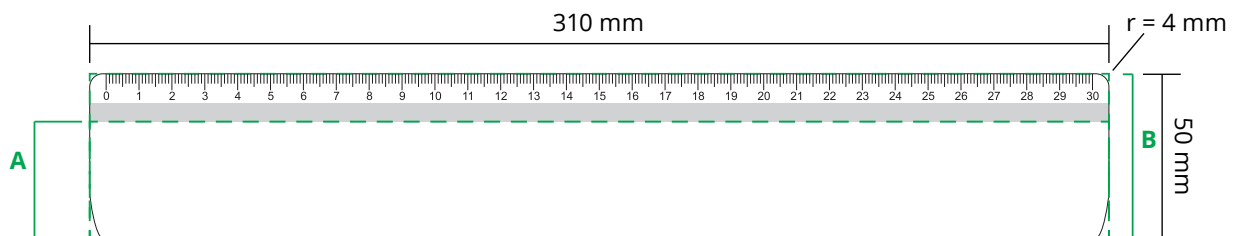

Leselineale

Produktgröße: 310 x 50 mm

Druck beidseitig

Druckbereich: A 310 x 35 mm
B 310 x 50 mm

Anschnitt bei vollflächigem Hintergrund und randabfallendem
Druck: 3mm
Fertigungstoleranz für Abmaße, Skalen und Motive: $\pm 0,15$ mm

Reading rulers

Product dimensions: 310 x 50 mm

printing on both sides

Printing area: A 310 x 35 mm
B 310 x 50 mm

Bleed for printing all over and bleed-off motifs: 3mm
Production tolerance for measurements, scales and motifs: $\pm 0,15$ mm

Zeichnung nicht Maßstabsgetreu
Drawing not true to scale

Produktbeispiele / Product examples:

Farbige Skalen / Colored scales

Vollflächiger Druck / All over printed

Datenübernahme:

- druckfähiges PDF nach PDF/X1/a Standard M 1:1
- Schriften vektorisiert
- CMYK und/oder benannte Sonderfarben
- Bildauflösung farbig mind. 300 DPI, Graustufen 600 dpi

Datatransfer

- print-ready PDF-file according PDFX-1a true to scale M 1:1
- fonts converted to outlines
- CMYK and/or named spot printing colors
- Resolution min. 300 dpi for CMYK pictures, min. 600 dpi for greyscale pictures