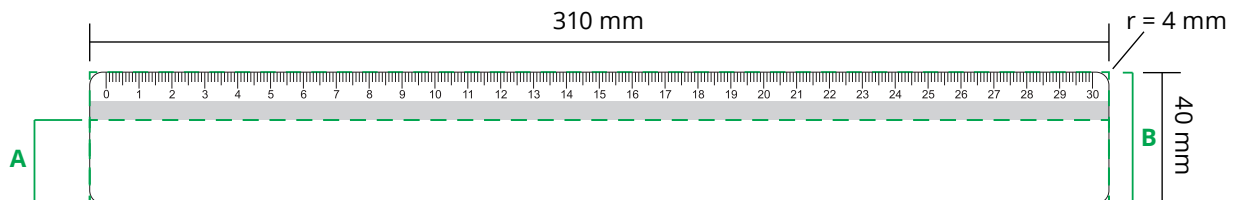

Leselineale

Produktgröße: 310 x 40 mm

Druck beidseitig

Druckbereich: A 310 x 25 mm
B 310 x 40 mm

Anschnitt bei vollflächigem Hintergrund und randabfallendem
Druck: 3mm
Fertigungstoleranz für Abmaße, Skalen und Motive: $\pm 0,15$ mm

Reading rulers

Product dimensions: 310 x 40 mm

printing on both sides

Printing area: A 310 x 25 mm
B 310 x 40 mm

Bleed for printing all over and bleed-off motifs: 3mm
Production tolerance for measurements, scales and motifs: $\pm 0,15$ mm

Zeichnung nicht Maßstabsgetreu
Drawing not true to scale

Produktbeispiele / Product examples:

Farbige Skalen / Colored scales

Vollflächiger Druck / All over printed

Datenübernahme:

- druckfähiges PDF nach PDF/X1/a Standard M 1:1
- Schriften vektorisiert
- CMYK und/oder benannte Sonderfarben
- Bildauflösung farbig mind. 300 DPI, Graustufen 600 dpi

Datatransfer

- print-ready PDF-file according PDFX-1a true to scale M 1:1
- fonts converted to outlines
- CMYK and/or named spot printing colors
- Resolution min. 300 dpi for CMYK pictures, min. 600 dpi for greyscale pictures