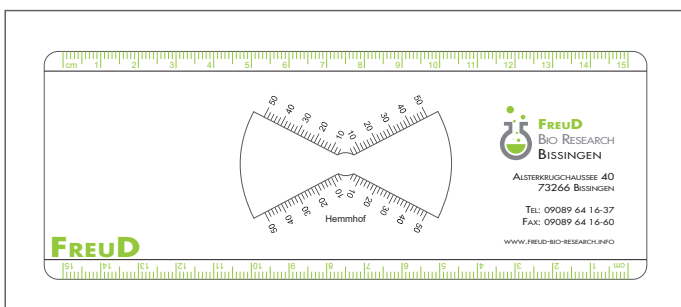

Produktbeispiele / Product examples:

Farbige Skalen / Colored scales