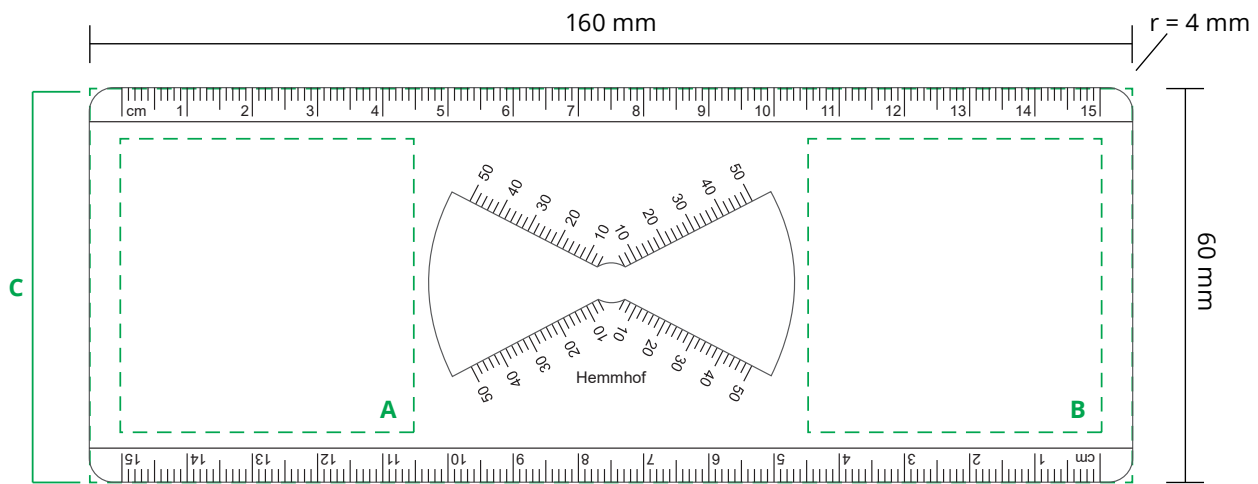

## Hemmhofmesser

Produktgröße: 160 x 60 mm

Druck einseitig

Druckbereich: A 45 x 45 mm  
B 45 x 45 mm  
C 160 x 60 mm

Anschnitt bei vollflächigem Hintergrund und randabfallendem  
Druck: 3mm  
Fertigungstoleranz für Abmaße, Skalen und Motive:  $\pm 0,15$  mm

## Hemmhof ruler

Product dimensions: 160 x 60 mm

printing on one side

Printing area: A 45 x 45 mm  
B 45 x 45 mm  
C 160 x 60 mm

Bleed for printing all over and bleed-off motifs: 3mm  
Production tolerance for measurements, scales and motifs:  $\pm 0,15$  mm

Zeichnung nicht Maßstabsgetreu  
Drawing not true to scale

## Datatransfer

- print-ready PDF-file according PDFX-1a true to scale M 1:1
- fonts converted to outlines
- CMYK and/or named spot printing colors
- Resolution min. 300 dpi for CMYK pictures, min. 600 dpi for greyscale pictures