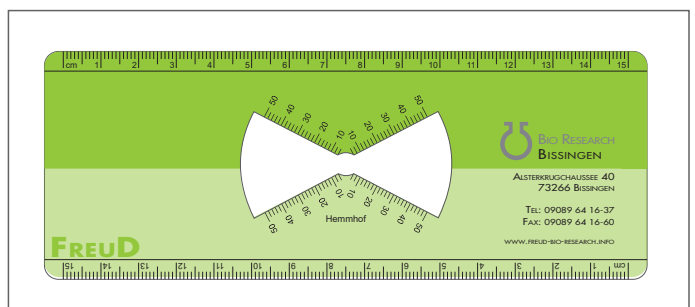

Vollflächiger Druck / All over printed

Datenübernahme:

- druckfähiges PDF nach PDF/X1/a Standard M 1:1
- Schriften vektorisiert
- CMYK und/oder benannte Sonderfarben
- Bildauflösung farbig mind. 300 DPI, Graustufen 600 dpi

Datatransfer

- print-ready PDF-file according PDFX-1a true to scale M 1:1
- fonts converted to outlines
- CMYK and/or named spot printing colors
- Resolution min. 300 dpi for CMYK pictures, min. 600 dpi for greyscale pictures